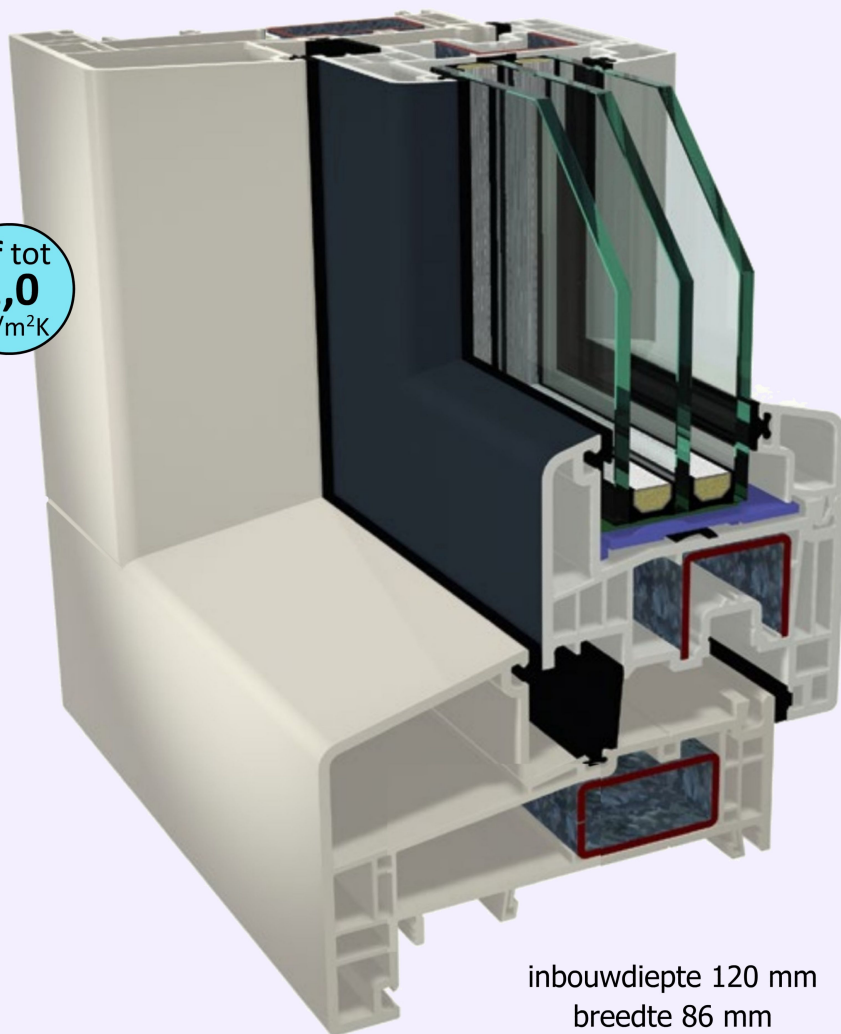

Het verdiepte kozijnprofiel voor het moderne kunststof kozijn in Nederlandse stijl.

Uf tot  
**1,0**  
W/m<sup>2</sup>K

inbouwdiepte 120 mm  
breedte 86 mm  
glasdikte 24 t/m 52 mm

## Kleurmogelijkheden

- ✓ 2 basiskleuren
- ✓ houtnerffolie
- ✓ acrylcolor
- ✓  folie

Voor naar buiten draaiende delen wordt er bij deze serie een speciaal geïntegreerd wisselprofiel toegepast.

## Profiel kenmerken

- ✓ 6 & 5 kamers systeem
- ✓ U-frame waarde tot **1.0** W/m<sup>2</sup>.K
- ✓ Met een middendichting
- ✓ Leverbaar met **dubbel HVL**®

## hoekverbinding

ook op HVL®