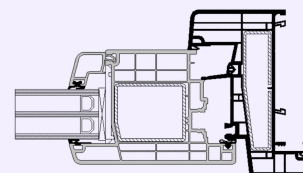

Het verdiepte kozijnprofiel voor het moderne kunststof kozijn in Nederlandse stijl.

Uf tot  
**1,0**  
W/m<sup>2</sup>K

inbouwdiepte 120 mm  
breedte 86 mm  
glasdikte 24 t/m 52 mm

## Profiel kenmerken

- ✓ 6 & 5 kamers systeem
- ✓ U-frame waarde tot **1.0** W/m<sup>2</sup>.K
- ✓ Met een middendichting
- ✓ Leverbaar met **dubbel HVL**®