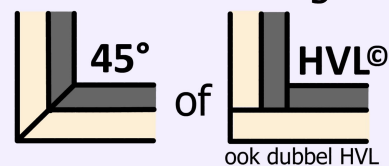

hoekverbinding