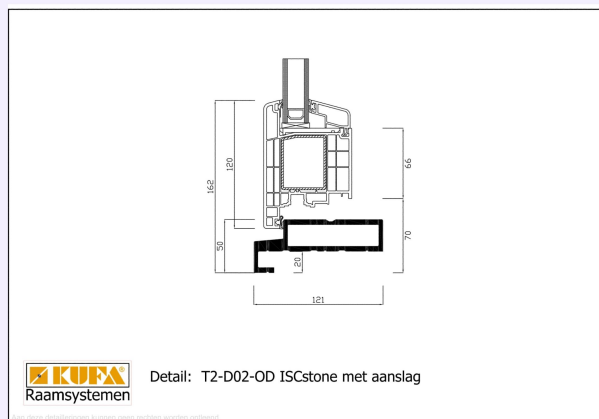

# Principe doorsnede

serie  
T2

kader profiel met naar binnen draaiend raam

ISCstone dorpel met naar binnen draaiende deur

ISCstone dorpel met naar buiten draaiende deur

Zijdetail met naar buiten draaiende deur