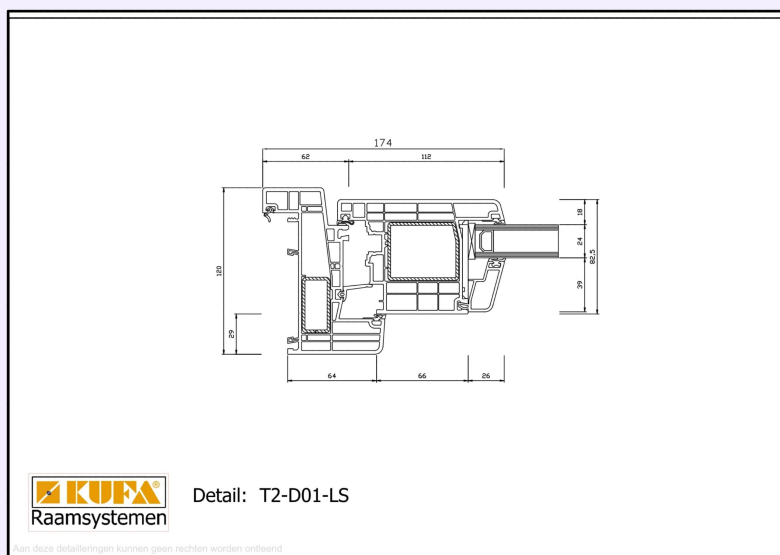

# Principe doorsnede

serie  
T2

kader profiel met naar binnen draaiend raam

ISCstone dorpel met naar binnen draaiende deur

ISCstone dorpel met naar buiten draaiende deur

Zijdetail met naar buiten draaiende deur