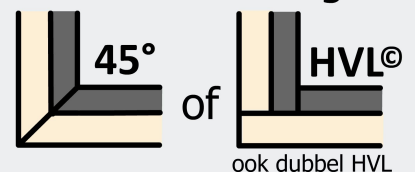

Het slanke profielsysteem voor alle toepassingen

Uf tot
1,0
W/m²K

Kleurmogelijkheden

- ✓ 2 basiskleuren
- ✓ houtnerffolie
- ✓ acrylcolor
- ✓  folie

inbouwdiepte 82,5 mm
breedte 86 mm
glasdikte 24 t/m 52 mm

Profiel kenmerken

- ✓ 6 & 5 kamers systeem
- ✓ U-frame waarde tot **1.0** W/m².K
- ✓ Met een middendichting
- ✓ Leverbaar met **dubbel HVL**®

hoekverbinding

ook op HVL®