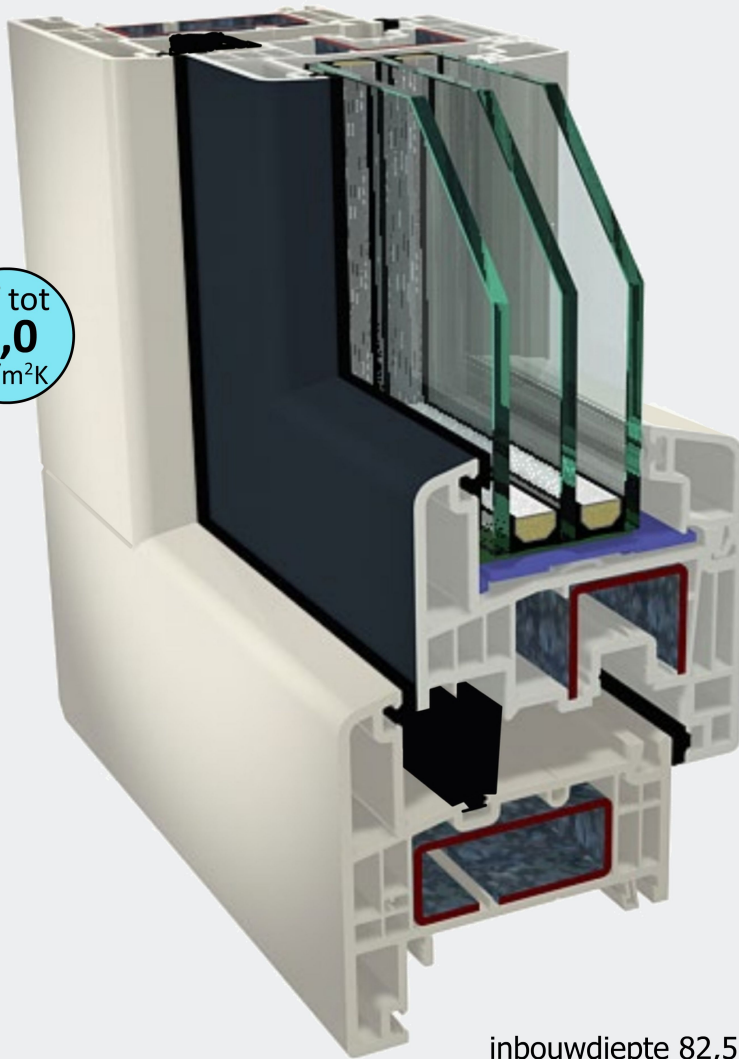

Het slanke profielsysteem voor alle toepassingen

Uf tot
1,0
W/m²K

Kleurmogelijkheden

- ✓ 2 basiskleuren
- ✓ houtnerffolie
- ✓ acrylcolor
- ✓  folie

inbouwdiepte 82,5 mm
breedte 86 mm
glasdikte 24 t/m 52 mm

Profiel kenmerken

- ✓ 6 & 5 kamers systeem
- ✓ U-frame waarde tot **1.0** W/m².K
- ✓ Met een middendichting
- ✓ Leverbaar met **dubbel HVL**®

hoekverbinding

ook op HVL®