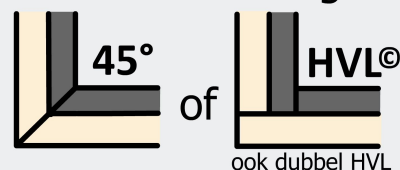

Het verdiepte kozijnprofiel voor het moderne kunststof kozijn in Nederlandse stijl.

Uf tot
1,0
W/m²K

Kleurmogelijkheden

- ✓ 2 basiskleuren
- ✓ houtnerffolie
- ✓ acrylcolor
- ✓  folie

Voor naar buiten draaiende delen wordt er bij deze serie een speciaal geïntegreerd wisselprofiel toegepast.

inbouwdiepte 120 mm
breedte 86 mm
glasdikte 24 t/m 52 mm

Profiel kenmerken

- ✓ 6 & 5 kamers systeem
- ✓ U-frame waarde tot **1.0** W/m².K
- ✓ Met een middendichting
- ✓ Leverbaar met **dubbel HVL**®

hoekverbinding