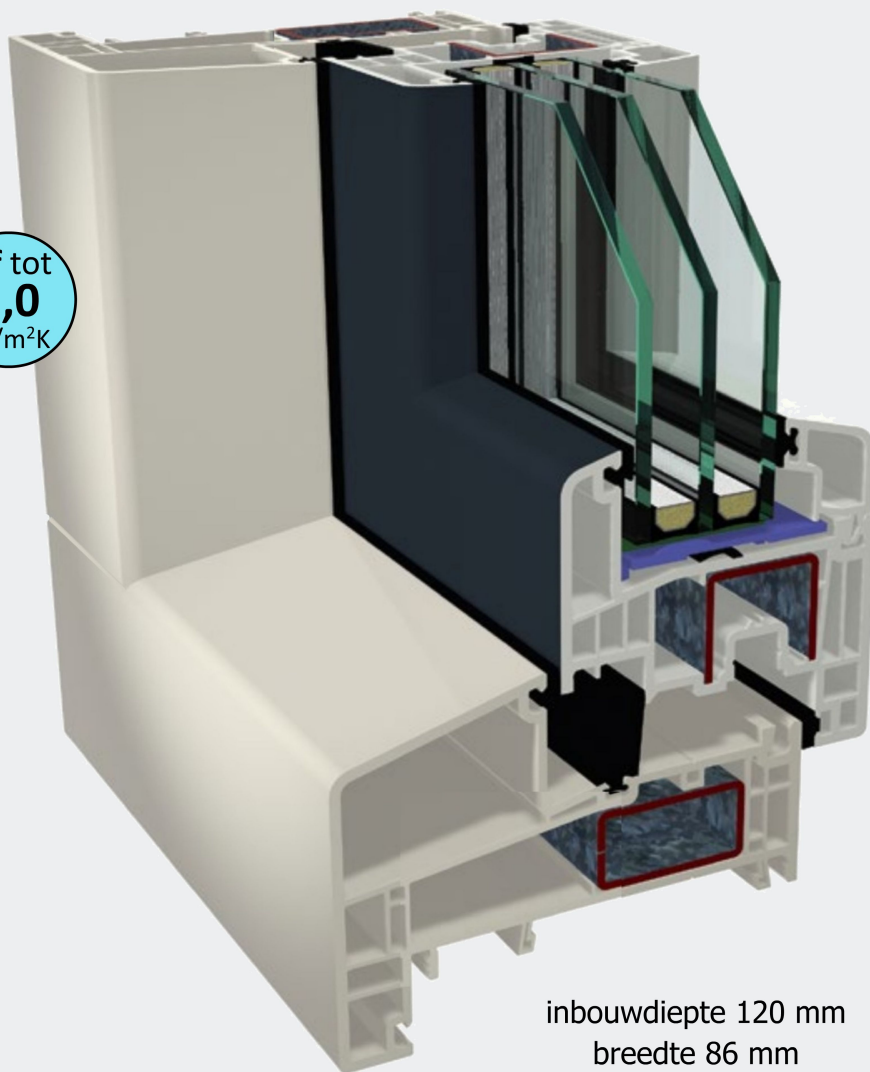

Het verdiepte kozijnprofiel voor het moderne kunststof kozijn in Nederlandse stijl.

Uf tot
1,0
W/m²K

Kleurmogelijkheden

- ✓ 2 basiskleuren
- ✓ houtnerffolie
- ✓ acrylcolor
- ✓  folie

Voor naar buiten draaiende delen wordt er bij deze serie een speciaal geïntegreerd wisselprofiel toegepast.

inbouwdiepte 120 mm
breedte 86 mm
glasdikte 24 t/m 52 mm

Profiel kenmerken

- ✓ 6 & 5 kamers systeem
- ✓ U-frame waarde tot **1.0** W/m².K
- ✓ Met een middendichting
- ✓ Leverbaar met **dubbel HVL**®

hoekverbinding